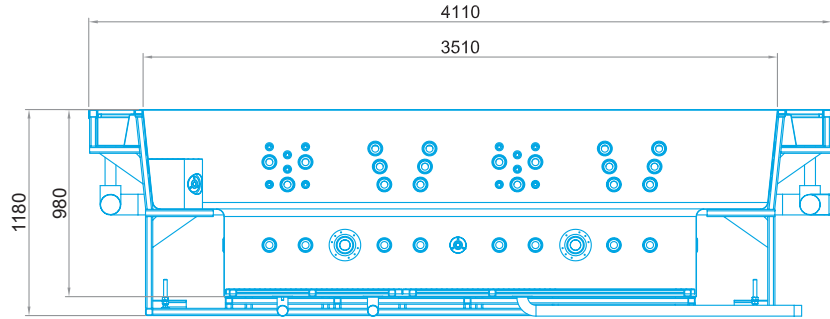

ZENITH

SPA EMPOTRABLE · RECESSED SPA

ESPECIFICACIONES GENERALES		GENERAL SPECIFICATIONS
Dimensiones internas	3,51x 1,61 x 0,98 m	Internal dimensions
Dimensiones externas	4,11 x 2,21 x 1,18 m	External dimensions
Posiciones (Asientos/Tumbonas)	10 (10 / -)	Positions (Seat / Loungers)
Capacidad de agua	4,00 m ³	Water capacity
Peso vacío-Peso lleno	825 kg / 4825 kg	Empty weight-Full weight

ZENITH

SPA EMPOTRABLE · RECESSED SPA

DIMENSIONES (mm) | DIMENSIONS (mm)

Jets de massage
Water jets

Boquillas de aire
Air jets