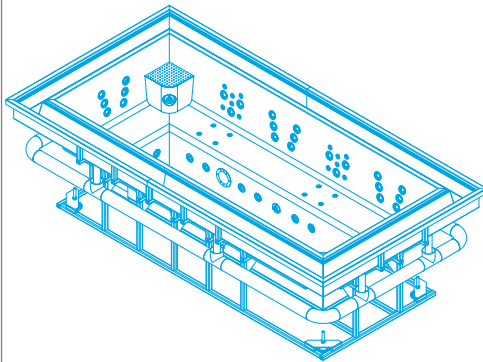

Spa desbordante de 10 plazas fabricado en una única pieza de acero inoxidable y acabado satinado.

Cada asiento dispone de una combinación de dos tipos de masajes: un masaje con jets de agua y un masaje de aire, para proporcionar el mejor bienestar al usuario.

ZENITH

SPA EMPOTRABLE · RECESSED SPA

DIMENSIONES (mm) | DIMENSIONS (mm)

Jets de massage
Water jets

Boquillas de aire
Air jets