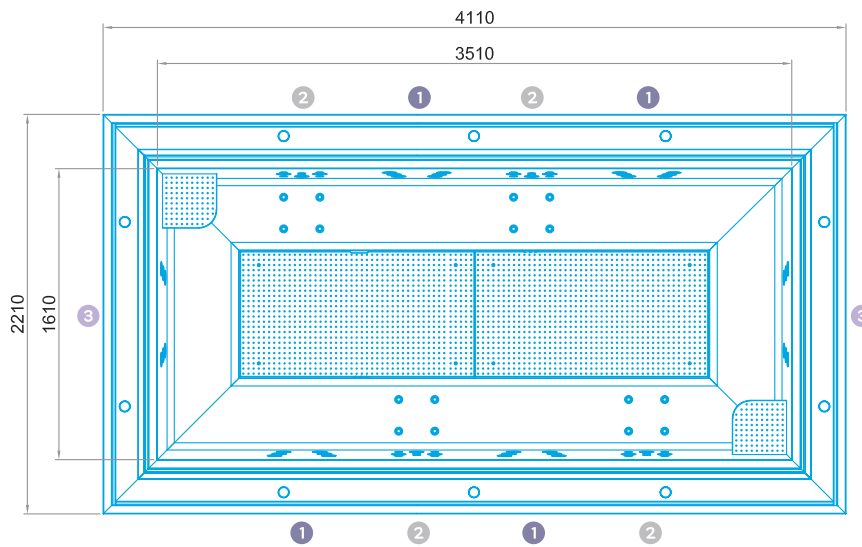

ZENITH

SPA EMPOTRABLE · RECESSED SPA

ESPECIFICACIONES GENERALES		GENERAL SPECIFICATIONS
Dimensiones internas	3,51x 1,61 x 0,98 m	Internal dimensions
Dimensiones externas	4,11 x 2,21 x 1,18 m	External dimensions
Posiciones (Asientos/Tumbonas)	10 (10 / -)	Positions (Seat / Loungers)
Capacidad de agua	4,00 m ³	Water capacity
Peso vacío-Peso lleno	825 kg / 4825 kg	Empty weight-Full weight

ZENITH

SPA EMPOTRABLE · RECESSED SPA

DIMENSIONES (mm) | DIMENSIONS (mm)

Jets de massage
Water jets

Boquillas de aire
Air jets