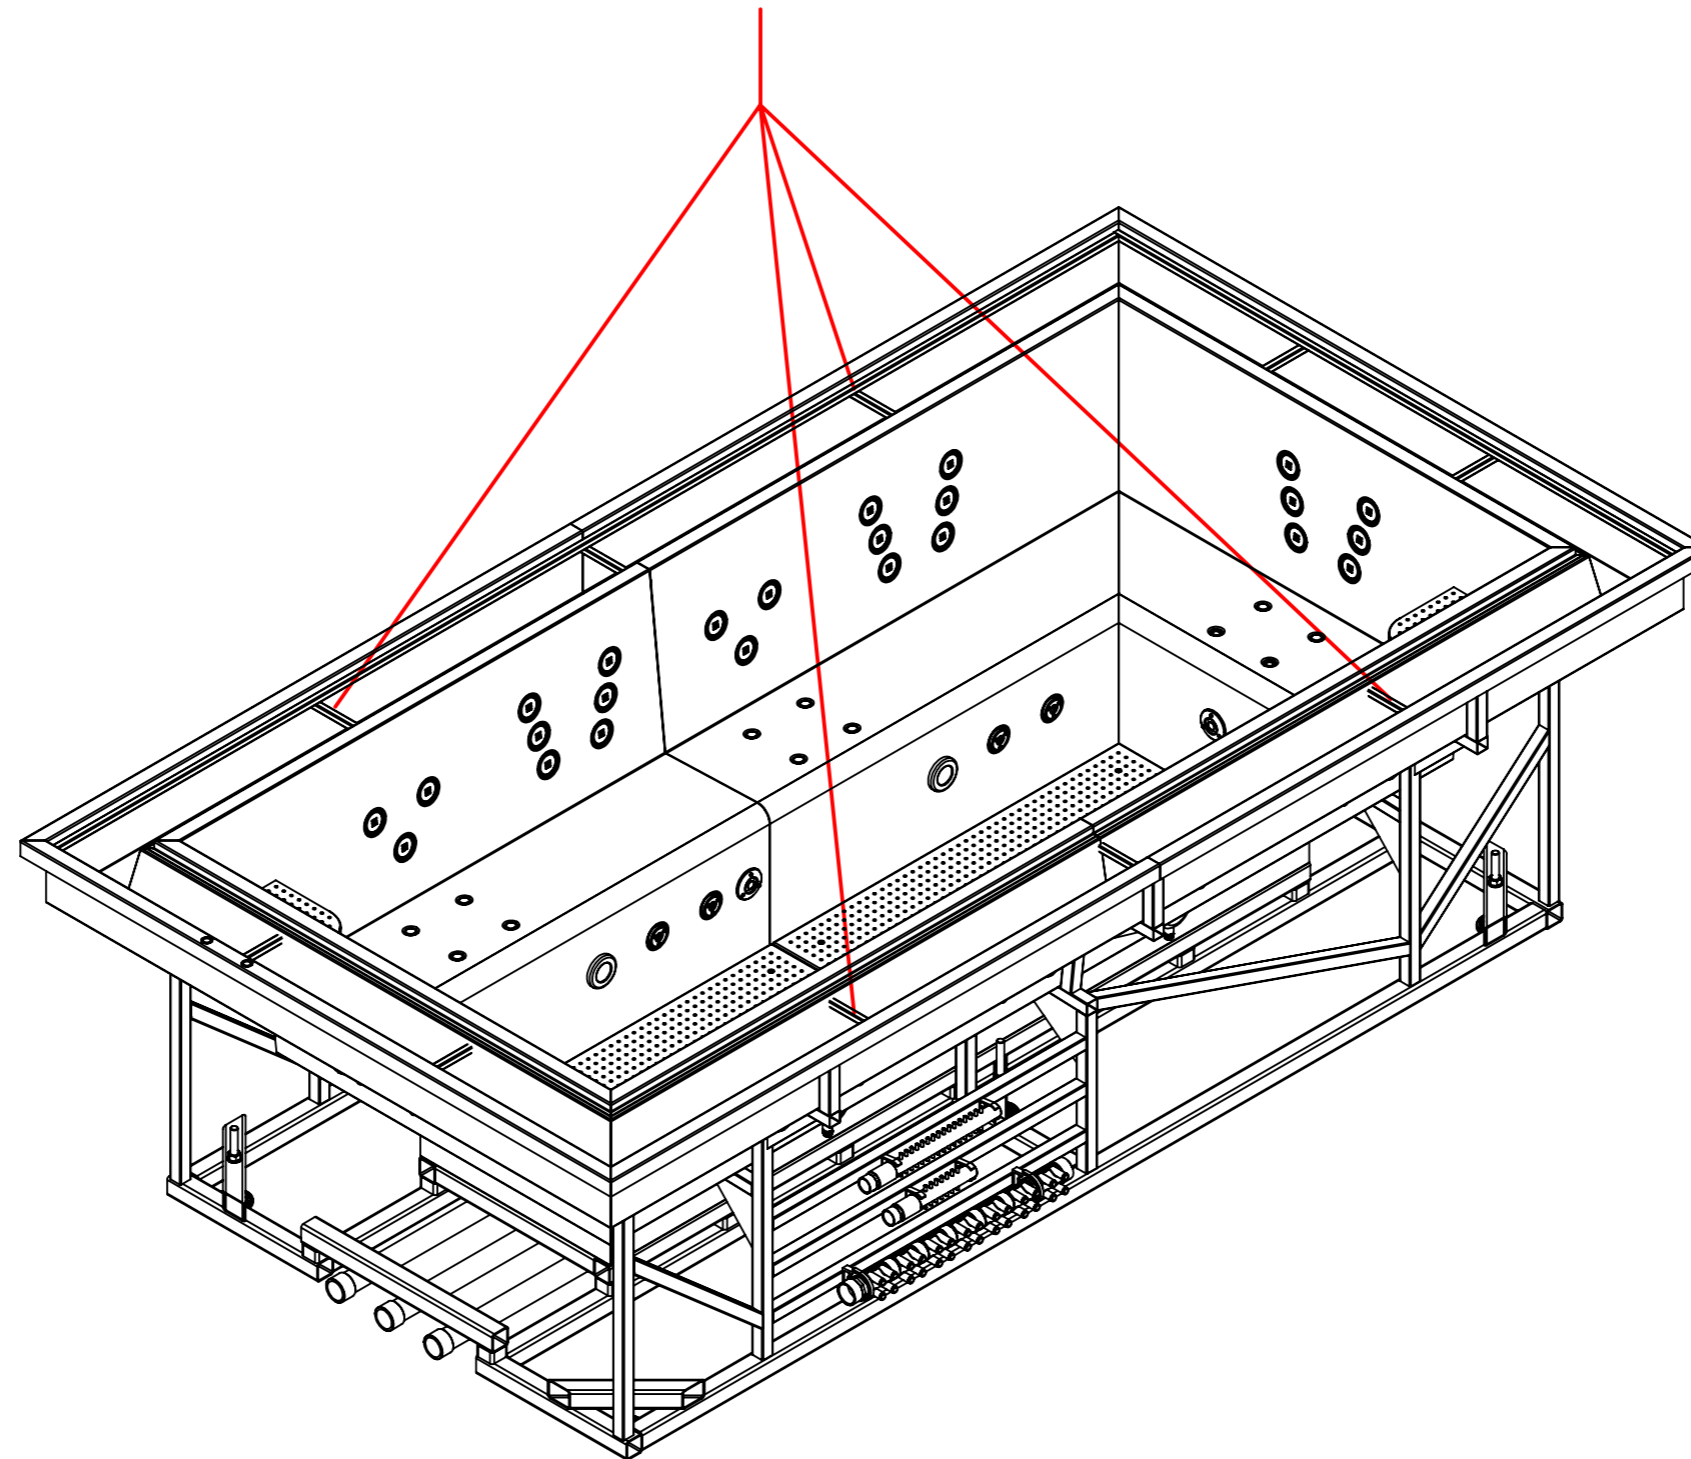

CODIGO/CODE: 71477

PRODUCT:ZENITH / STAINLESS STEEL WITH OVERFLOW

Peso total / Total weight / Poids total: 825kg

Se deben utilizar los 4 soportes del rebosadero destinado a la elevación del spa.

It must be used the 4 supports on the overflow to lift the spa.

Il faut utiliser les 4 supports dans le gouttière pour soulever le spa.

71477E201-00

Made in EU
NIF ES A 08246274