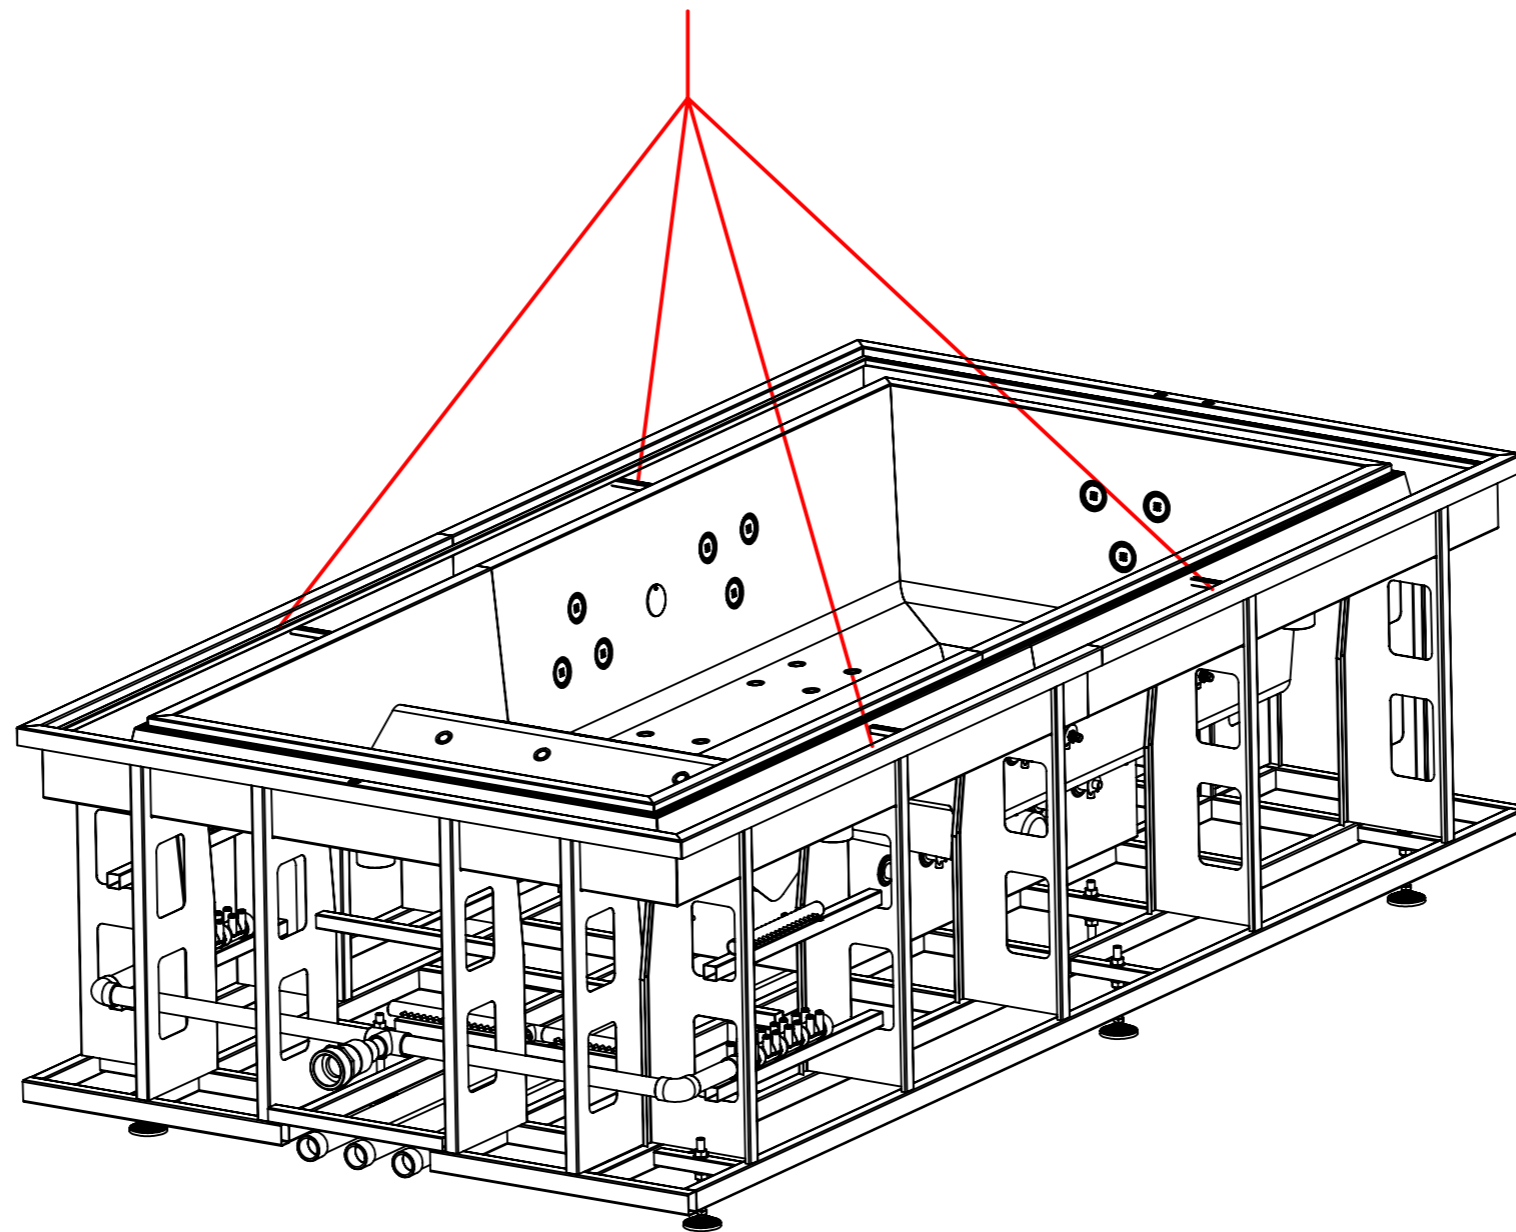

CODIGO/CODE: 71474

PRODUCT: OASIS / STAINLESS STEEL WITH OVERFLOW

Peso total / Total weight / Poids total: 700kg

Se deben utilizar los 4 soportes del rebosadero destinado a la elevación del spa.

It must be used the 4 supports on the overflow to lift the spa.

Il faut utiliser les 4 supports dans le gouttière pour soulever le spa.

71474E201-00

Made in EU
NIF ES A 08246274