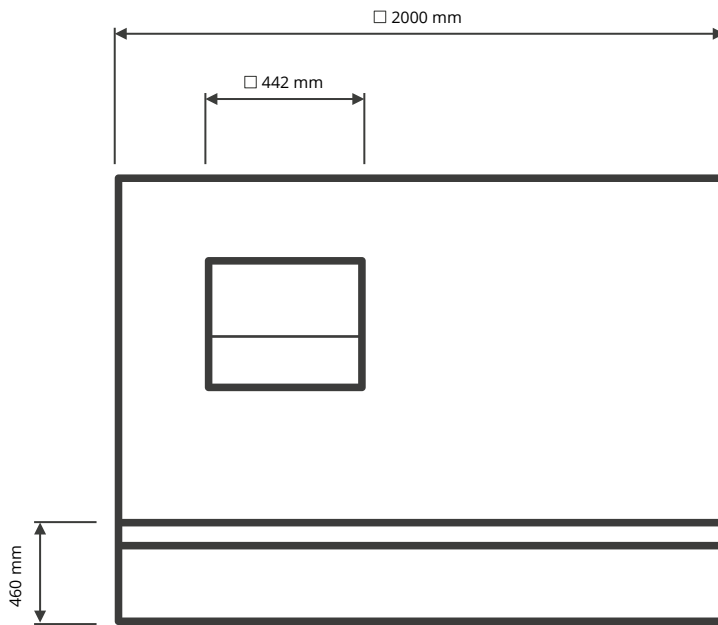

*This drawing is the exclusive property of AK-47 s.r.l. and all rights are reserved.
Any unauthorized reproduction and / or disclosure will be prosecuted by law ©*