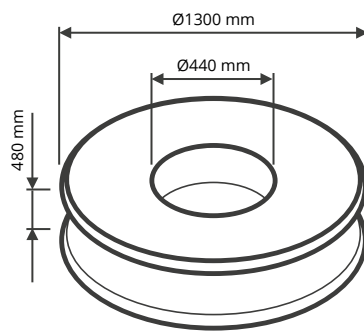

*This drawing is the exclusive property of AK-47 s.r.l. and all rights are reserved.
Any unauthorized reproduction and / or disclosure will be prosecuted by law ©*